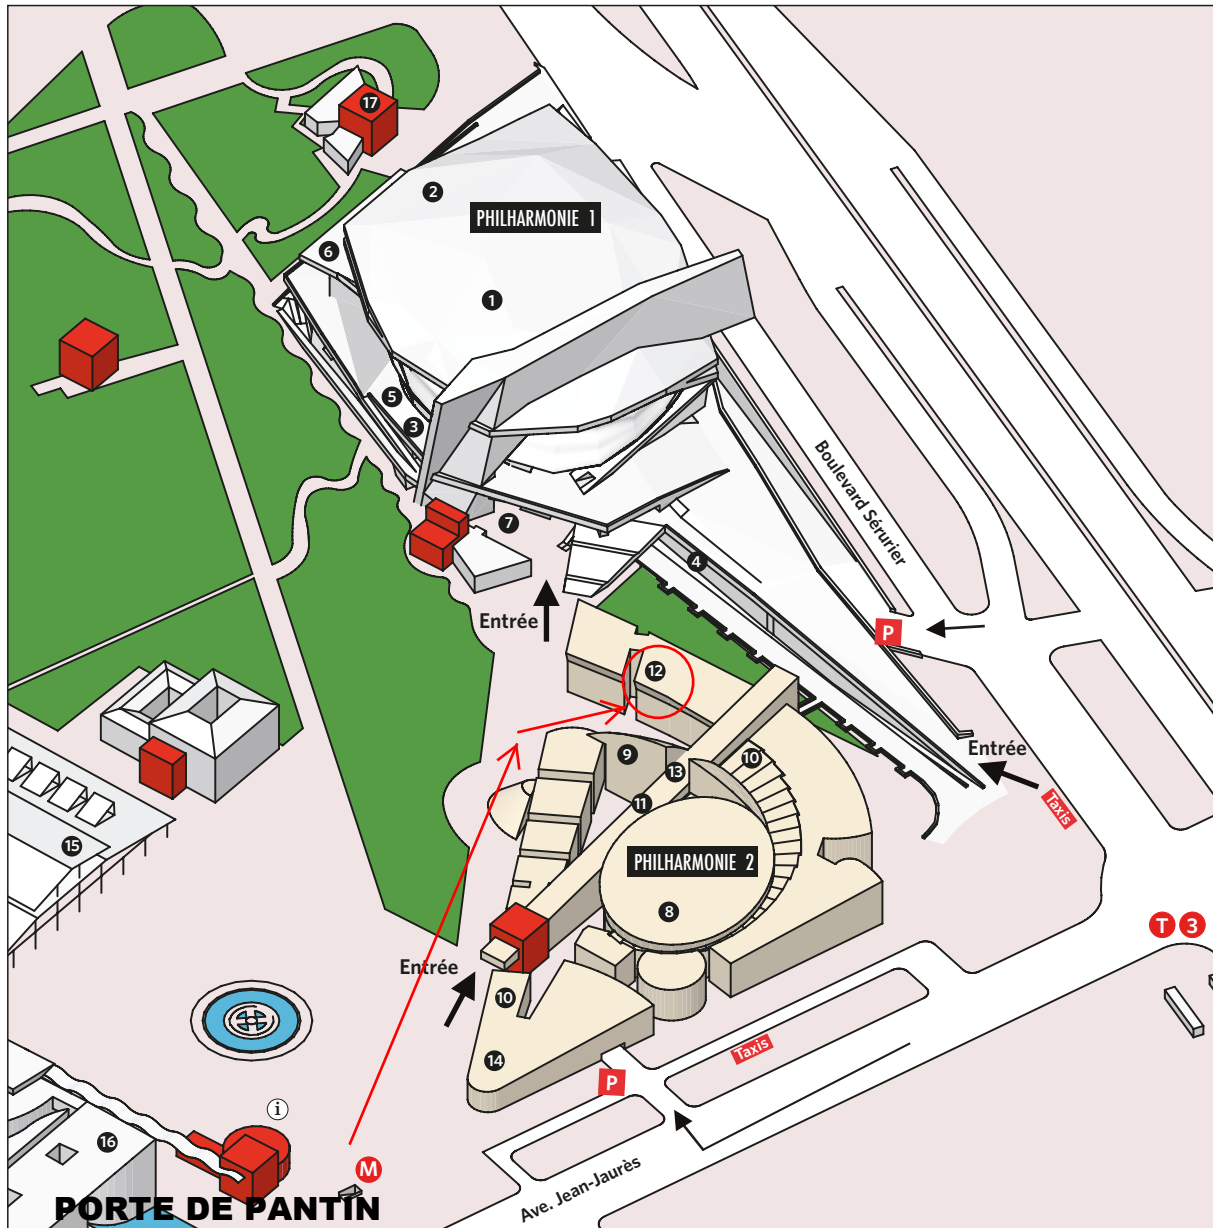

PLAN D'ACCÈS DE LA PHILHARMONIE DE PARIS

PHILHARMONIE 1

- 1 GRANDE SALLE
- 2 SALLES DE RÉPÉTITION
- 3 SALLE DE CONFÉRENCE
- 4 ESPACES ÉDUCATIFS
- 5 ESPACE D'EXPOSITION TEMPORAIRE
- 6 RESTAURANT PANORAMIQUE
- 7 BAR/CAFÉTERIA

PHILHARMONIE 2

- 8 SALLE DES CONCERTS
- 9 MUSÉE DE LA MUSIQUE
AMPHITHÉÂTRE
- 10 ESPACES ÉDUCATIFS
- 11 MÉDIATHÈQUE
- 12 SALLE DES COLLOQUES
- 13 LIBRAIRIE-BOUTIQUE

14 CAFÉ DES CONCERTS

- 15 GRANDE HALLE DE LA VILLETTE
- 16 CONSERVATOIRE DE PARIS
- 17 TRABENDO

Tramway : T3 arrêt Porte de Pantin / Parking en sous-sol